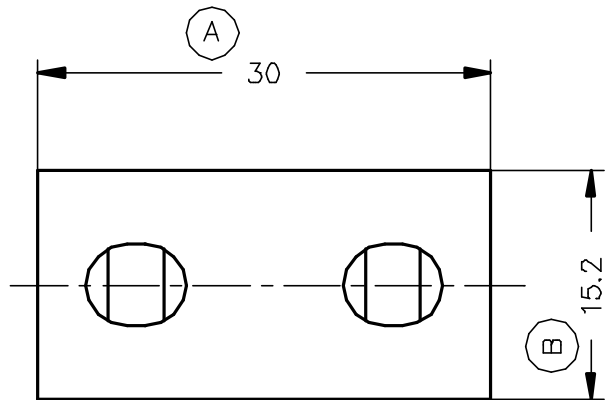

Secc. B-B'

Secc. A-A'

2637610	Natural	PA66V2	2V		01	1ª Edición	07/10/94
Referencia	Acabado	Material	Nº Vías	A	Rev.	Modificación	Fecha

 ESCUBEDO Especialitate Eléctriques Escubedo S.A.			Protector Especial 6.3			Terminales 	
DIBUJADO	J.Manyer	07/10/94				FORMATO	A4Va
CONTROL	F.Adamuz	07/10/94	NORMAS MATERIALES	NORMAS DIMENSIONALES	TOLERANCIAS GENERALES	NOMBRE	PT-C022
ESCALA	2/1		Especiales	Especiales	±0.25	REF.	2637610