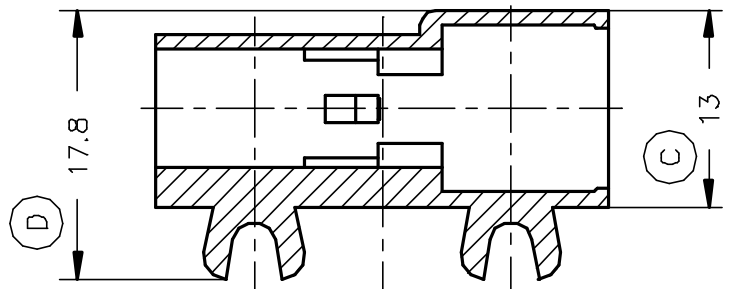

Secc. B-B'

Secc. A-A'

2637610	Natural	PA66V2	2V		01	1ª Edición	07/10/94
Referencia	Acabado	Material	Nº Vías	A	Rev.	Modificación	Fecha

 ESCUBEDO Especialitate Eléctriques Escubedo S.A.			Protector Especial 6.3			Terminales 	
DIBUJADO	J.Manyer	07/10/94				FORMATO	A4Va
CONTROL	F.Adamuz	07/10/94	NORMAS MATERIALES	NORMAS DIMENSIONALES	TOLERANCIAS GENERALES	NOMBRE	PT-C022
ESCALA	2/1		Especiales	Especiales	±0.25	REF.	2637610