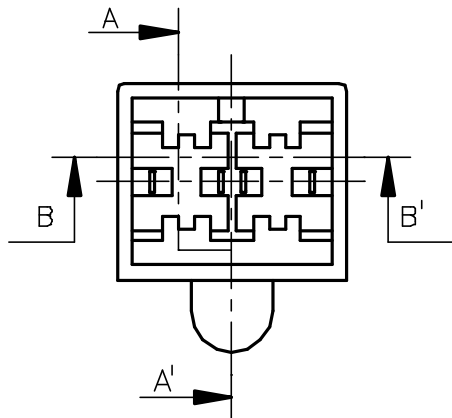

Secc. B-B'

Secc. A-A'

2637610	Natural	PA66V2	2V		01	1ª Edición	07/10/94
Referencia	Acabado	Material	Nº Vías	A	Rev.	Modificación	Fecha

 ESCUBEDO Especialitate Eléctriques Escubedo S.A.			Protector Especial 6.3			Terminales 	
DIBUJADO	J.Manyer	07/10/94				FORMATO	A4Va
CONTROL	F.Adamuz	07/10/94	NORMAS MATERIALES	NORMAS DIMENSIONALES	TOLERANCIAS GENERALES	NOMBRE	PT-C022
ESCALA	2/1		Especiales	Especiales	±0.25	REF.	2637610