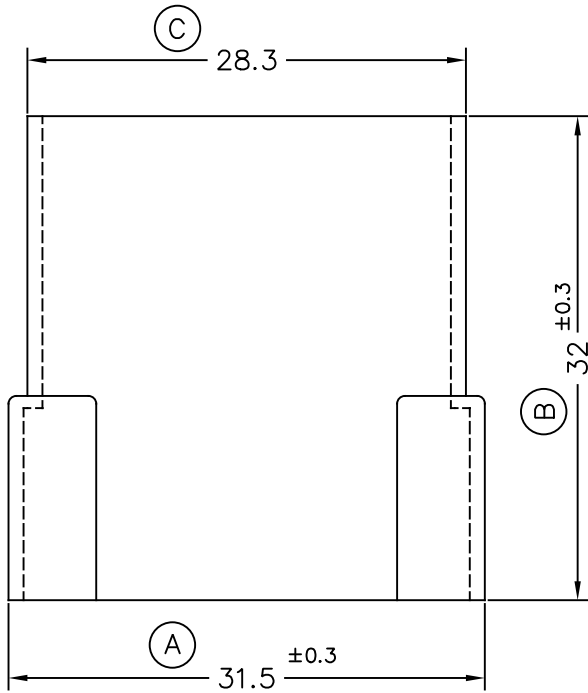

Secc. A-A

04	Añadir 2634660 y actualizar cotas	03/09/20
03	Añadir 2634640	17/10/05
02	Revisión cotas	10/04/02
01	1ª Edición	22/07/94
Rev.	Modificación	Fecha

2634660	Natural	PAV0NF	6V
2634640	Natural	PAV2NF	
2634610	Natural	PA66V2	
Referencia	Acabado	Material	Nº Vias

ESCUBEDO Especialitats Elèctriques Escubedo S.A.		
DIBUJADO	J. Manyer	22/07/94
CONTROL	F.Adamuz	22/07/94
ESCALA	2/1	

Conector Porta Macho Serie 6.3

NORMAS MATERIALES	NORMAS DIMENSIONALES	TOLERANCIAS GENERALES
Especiales	Especiales	±0.20

Terminales Electricos	
FORMATO	A4
NOMBRE	PT-C030
REF.	2634610