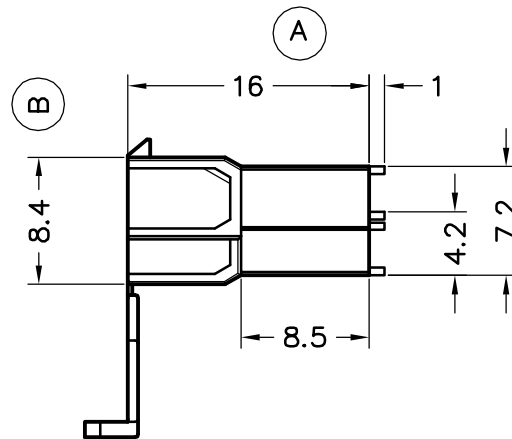

Sección A-A'

2633640	Natural	PANF	2V				
2633636	Azul	PA66/6V0					
2633634	Verde						
2633633	Rojo						
2633632	Amarillo						
2633630	Natural						
2633610	Natural	PA66V2				01 PA68 a PA66/6	06/05/10
						00 1ª Edición	08/04/10
Referencia	Acabado	Material	Nº Vías	A	Rev.	Modificación	Fecha

ESCUBEDO Especialitats Elèctriques Escubedo S.A.			Protector band. hembra S.6,3 Paso 12,7mm. -2 vías -			Terminales				
DIBUJADO	V.Roura	08/04/10				FORMATO	A4			
CONTROL	F.Adamuz	08/04/10	NORMAS MATERIALES	Especiales	NORMAS DIMENSIONALES	Especiales	TOLERANCIAS GENERALES	±0.25	NOMBRE	PT-C487
ESCALA	2/1					REF.	2633610			