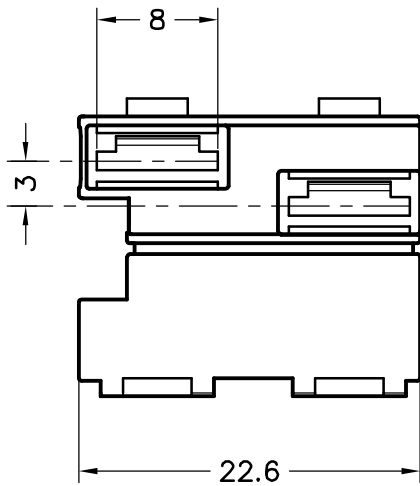

Sección A-A'

2633640	Natural	PANF	2V				
2633636	Azul	PA66/6V0					
2633634	Verde						
2633633	Rojo						
2633632	Amarillo						
2633630	Natural						
2633610	Natural	PA66V2				01 PA68 a PA66/6	06/05/10
						00 1ª Edición	08/04/10
Referencia	Acabado	Material	Nº Vías	A	Rev.	Modificación	Fecha

ESCUBEDO Especialitats Elèctriques Escubedo S.A.			Protector band. hembra S.6,3 Paso 12,7mm. -2 vías -			Terminales				
DIBUJADO	V.Roura	08/04/10				FORMATO	A4			
CONTROL	F.Adamuz	08/04/10	NORMAS MATERIALES	Especiales	NORMAS DIMENSIONALES	Especiales	TOLERANCIAS GENERALES	±0.25	NOMBRE	PT-C487
ESCALA	2/1					REF.	2633610			