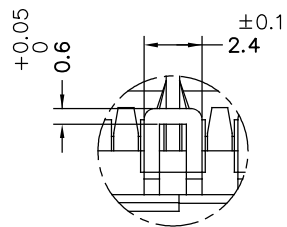

Detalle "A"

ESC.4:1

242FP2480	Natural	PAV2NF	2x4V	05	242FP2460/80	27/04/17	
242FP2460	Natural	PAV0NF		04	Mat. 15%GF	26/04/16	
242FP2445	Negro	PAGF		03	Material	11/07/14	
242FP2440	Natural	PAV2GFNF		02	Fecha	29/05/14	
242FP2430	Natural	PAV0		01	Añ.pinza	14/04/14	
242FP2410	Natural	PAV2		00	1ª Edición	16/01/12	
Referencia	Acabado	Material	Nº Vias	A	Rev.	Modificación	Fecha

ESCUBEDO Especialitats Elèctriques Escubedo S.A.			CONECTOR PANEL HEMBRA UPFIT - PASO 4.2mm.-			Terminales Electricos		
DIBUJADO	V.Roura	16/01/12	NORMAS MATERIALES		NORMAS DIMENSIONALES	TOLERANCIAS GENERALES	FORMATO	A3
CONTROL	F.Adamuz	16/01/12	Especiales		Especiales	± 0.25	NOMBRE	PT-C572
ESCALA	2/1		REF.		242FP2410			