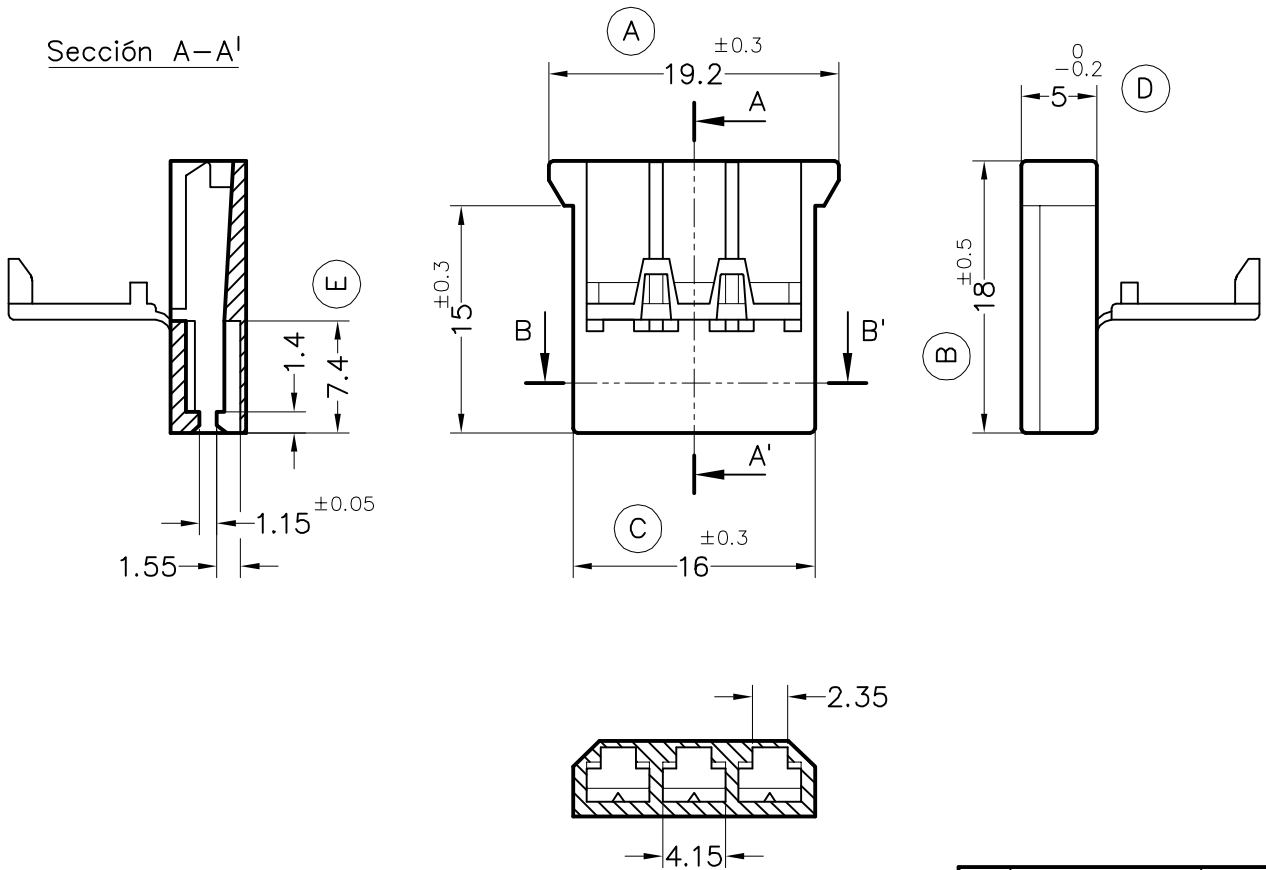

Sección A-A'

Sección B-B'

2287315	Negro	PA66V2	3V	A	01	Marcaje	25/02/13
2287310	Natural				00	1ª Edición	19/10/09
Referencia	Acabado	Material	Nº Vias	A	Rev.	Modificación	Fecha

ESCUBEDO
Especialitats Elèctriques Escubedo S.A.

**CONECTOR PORTA HEMBRA 2.8
CON TAPA**

Terminales

Electricos

DIBUJADO	V.Roura	19/10/09
CONTROL	F.Adamuz	19/10/09
ESCALA	2/1	

NORMAS MATERIALES
Especiales

NORMAS DIMENSIONALES
Especiales

TOLERANCIAS GENERALES
±0.25

FORMATO	A4Va
NOMBRE	PT-C482
REF.	2287310