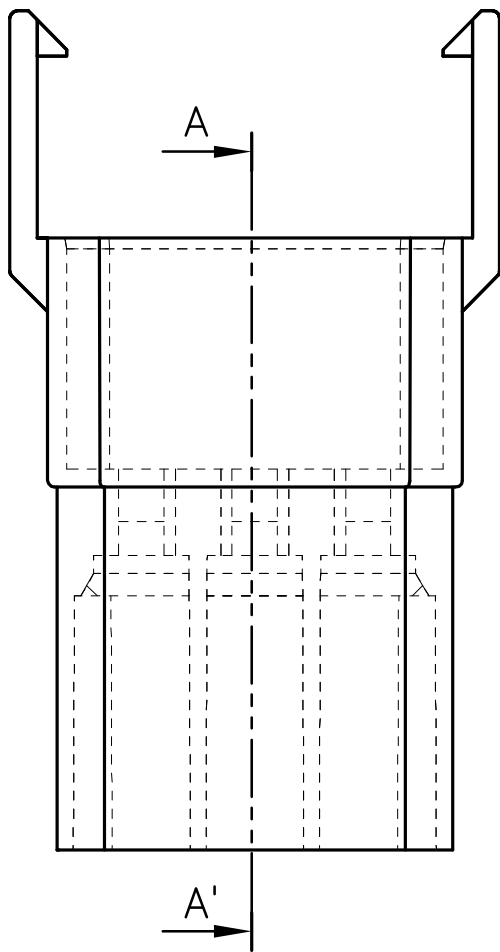

ESC. 1/1

Sección A-A'

2285318	Gris	PA6V2-GF20%	3V				
2285310	Natural	PA66V2				00	1ª Edición
Referencia	Acabado	Material	Nº Vias	A	Rev.	Modificación	Fecha
ESCUBEDO Especialitats Elèctriques Escubedo S.A.		CONECTOR PORTA MACHO 2.8			Terminales		
DIBUJADO	V.Roura	18/12/07			FORMATO	A4Va	
CONTROL	F.Adamuz	18/12/07	NORMAS MATERIALES	NORMAS DIMENSIONALES	TOLERANCIAS GENERALES	NOMBRE	PT-C272
ESCALA	3/1		Especiales	Especiales	±0.25	REF.	2285310