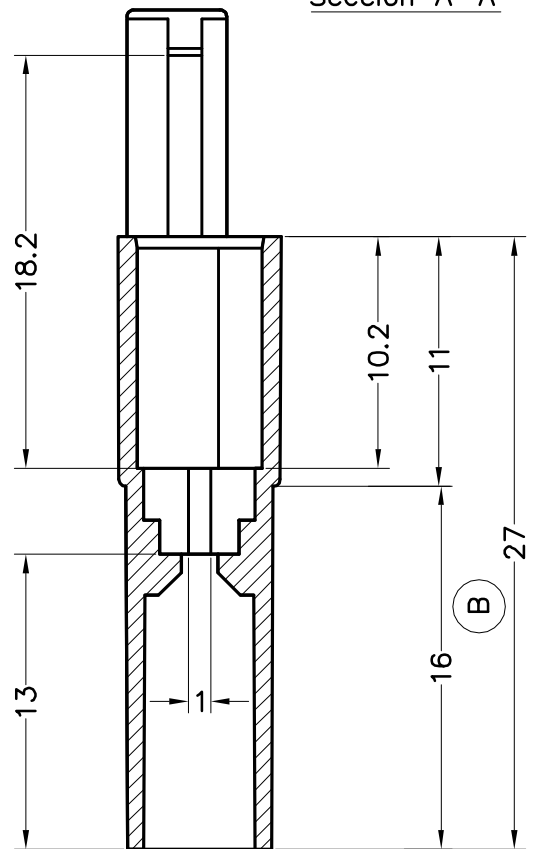

ESC. 1/1

Sección A-A'

2285318	Gris	PA6V2-GF20%	3V				
2285310	Natural	PA66V2				00	1ª Edición
Referencia	Acabado	Material	Nº Vias	A	Rev.	Modificación	Fecha
ESCUBEDO Especialitats Elèctriques Escubedo S.A.		CONECTOR PORTA MACHO 2.8			Terminales		
DIBUJADO	V.Roura	18/12/07			FORMATO	A4Va	
CONTROL	F.Adamuz	18/12/07	NORMAS MATERIALES	NORMAS DIMENSIONALES	TOLERANCIAS GENERALES	NOMBRE	PT-C272
ESCALA	3/1		Especiales	Especiales	±0.25	REF.	2285310