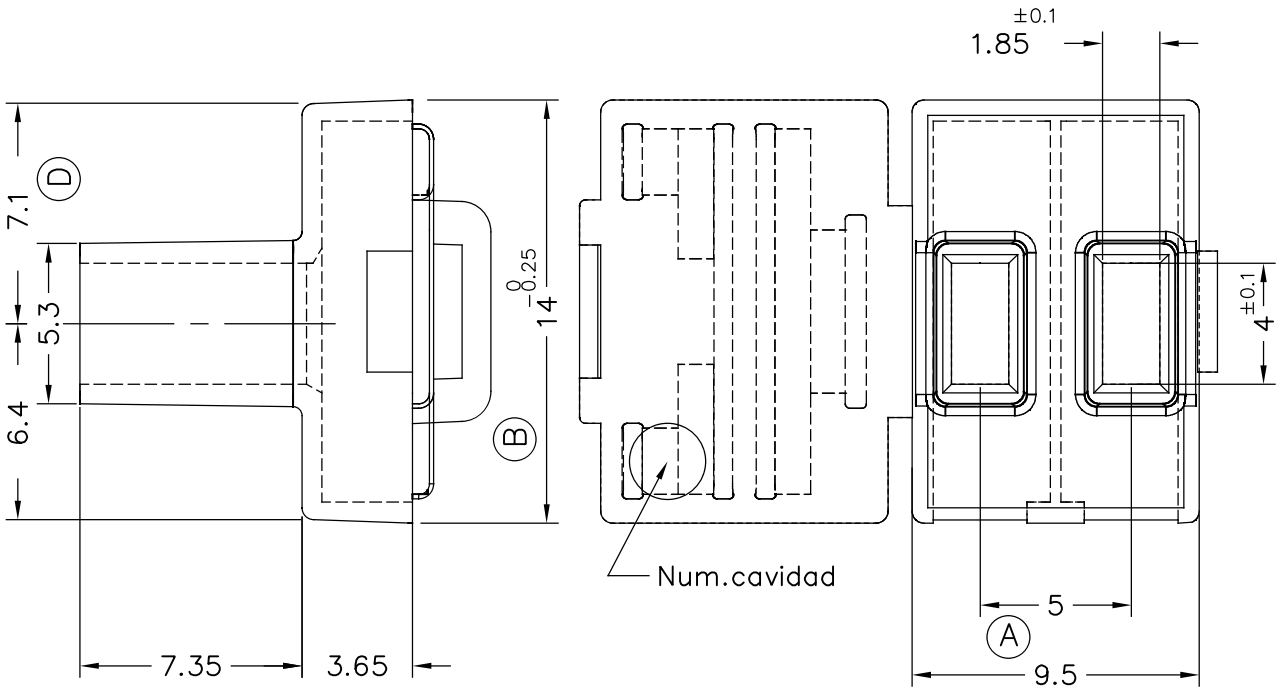

ESC 2/1

05	Descripción ref.	29/06/17
04	R=0,3 mm.	21/04/17
03	Act.cot./Cav.	17/09/14
02	Updated drawing	17/10/14
01	2283230	18/04/12
00	1ª Edición	05/09/07
Rev.	Modificación	Fecha

2283230	Natural	PAVO	2V				
2283210	Natural	PA66V2					
Referencia	Acabado	Material	Nº Vias	A	Rev.	Modificación	Fecha
<b>ESCUBEDO</b> Especialitats Elèctriques Escubedo S.A.		<b>CONECTOR PARA TERMINAL          BANDERA HEMBRA          SERIE 2.8 – PASO 5mm.</b>			Terminales 		
DIBUJADO	V.Roura	05/09/07			FORMATO	A4Va	
CONTROL	F.Adamuz	05/09/07	NORMAS MATERIALES	NORMAS DIMENSIONALES	NOMBRE	PT-C268	
ESCALA	4/1		Especiales	Especiales	REF.	2283210	
			TOLERANCIAS				
			0-6 ±0.1				
			6-30 ±0.2				