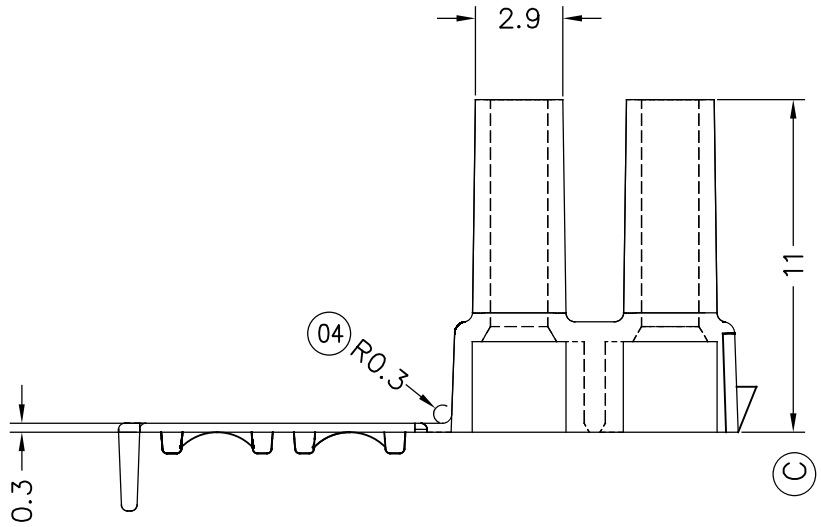

ESC 2/1

05	Descripción ref.	29/06/17
04	R=0,3 mm.	21/04/17
03	Act.cot./Cav.	17/09/14
02	Updated drawing	17/10/14
01	2283230	18/04/12
00	1ª Edición	05/09/07
Rev.	Modificación	Fecha

2283230	Natural	PAVO	2V				
2283210	Natural	PA66V2					
Referencia	Acabado	Material	Nº Vias	A	Rev.	Modificación	Fecha
<b>ESCUBEDO</b> Especialitats Elèctriques Escubedo S.A.		<b>CONECTOR PARA TERMINAL          BANDERA HEMBRA          SERIE 2.8 – PASO 5mm.</b>			Terminales 		
DIBUJADO	V.Roura	05/09/07			FORMATO	A4Va	
CONTROL	F.Adamuz	05/09/07	NORMAS MATERIALES	NORMAS DIMENSIONALES	NOMBRE	PT-C268	
ESCALA	4/1		Especiales	Especiales	REF.	2283210	
			TOLERANCIAS				
			0-6 ±0.1				
			6-30 ±0.2				