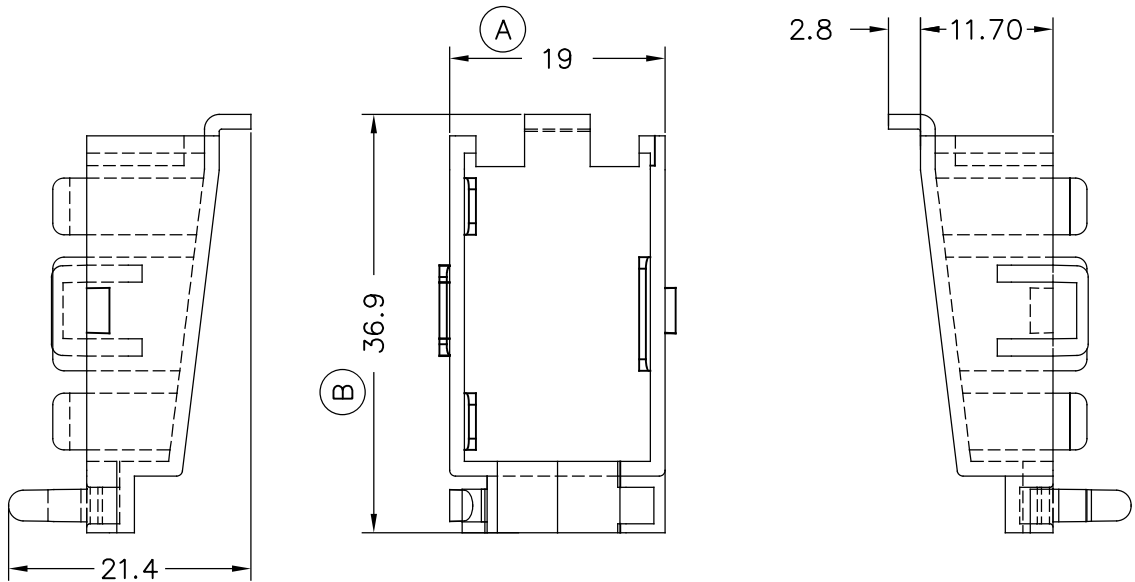

Ⓒ

221T660	Natural	PAV0NF	6V				
221T640	Natural	PAV2NF					
221T630	Natural	PAV0					
221T610	Natural	PAV2				00	1ª Edición
Referencia	Acabado	Material	Nº Vias	A	Rev.	Modificación	Fecha
<b>ESCUBEDO</b> <small>Especialitats Elèctriques Escubedo S.A.</small>		<b>CAJA PROTECCIÓN TRASERA            PARA CONECTOR 6 VIAS</b> – Serie UP–LOK –			Terminales		
DIBUJADO	VR	04/07/17			FORMATO	A4	
CONTROL	XM	04/07/17	NORMAS MATERIALES	NORMAS DIMENSIONALES	TOLERANCIAS GENERALES	NOMBRE	PT-C647
ESCALA	1.5/1		Especiales	Especiales	±0.25	REF.	221T610