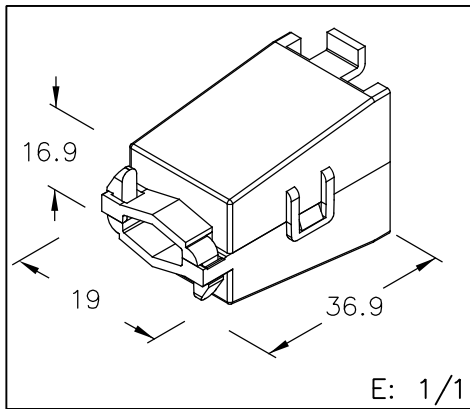

Ⓒ

221T660	Natural	PAV0NF	6V				
221T640	Natural	PAV2NF					
221T630	Natural	PAV0					
221T610	Natural	PAV2				00	1ª Edición
Referencia	Acabado	Material	Nº Vias	A	Rev.	Modificación	Fecha
<b>ESCUBEDO</b> <small>Especialitats Elèctriques Escubedo S.A.</small>		<b>CAJA PROTECCIÓN TRASERA            PARA CONECTOR 6 VIAS</b> – Serie UP–LOK –			Terminales		
DIBUJADO	VR	04/07/17			FORMATO	A4	
CONTROL	XM	04/07/17	NORMAS MATERIALES	NORMAS DIMENSIONALES	TOLERANCIAS GENERALES	NOMBRE	PT-C647
ESCALA	1.5/1		Especiales	Especiales	±0.25	REF.	221T610