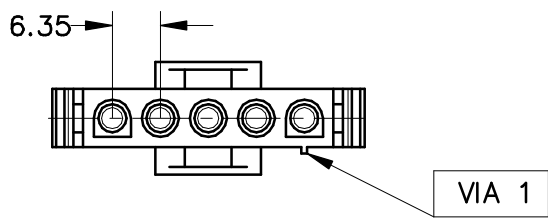

Secc. X-X'

2215740	Natural	PANF	5V			
2215730	Natural	PA68V0			01	Añadir 2215740 17/10/05
2215710	Natural	PA66V2			00	1ª Edición 13/05/99
Referencia	Acabado	Material	Nº Vias	A	Rev.	Modificación Fecha

 ESCUBEDO Especialitats Elèctriques Escubedo S.A.			UP-LOK PORTA HEMBRA			Terminales 	
DIBUJADO	I. Gasull	13/05/99			FORMATO	A4	
CONTROL	F. Adamuz	13/05/99	NORMAS MATERIALES	NORMAS DIMENSIONALES	TOLERANCIAS GENERALES	NOMBRE	PT-C101 "C"
ESCALA	1/1		Especiales	Especiales	±0.25	REF.	2215710