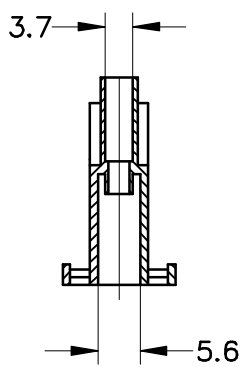

Secc. X-X'

2215740	Natural	PANF	5V			
2215730	Natural	PA68V0			01	Añadir 2215740 17/10/05
2215710	Natural	PA66V2			00	1ª Edición 13/05/99
Referencia	Acabado	Material	Nº Vias	A	Rev.	Modificación Fecha

 ESCUBEDO Especialitats Elèctriques Escubedo S.A.			UP-LOK PORTA HEMBRA			Terminales 	
DIBUJADO	I. Gasull	13/05/99			FORMATO	A4	
CONTROL	F. Adamuz	13/05/99	NORMAS MATERIALES	NORMAS DIMENSIONALES	TOLERANCIAS GENERALES	NOMBRE	PT-C101 "C"
ESCALA	1/1		Especiales	Especiales	±0.25	REF.	2215710