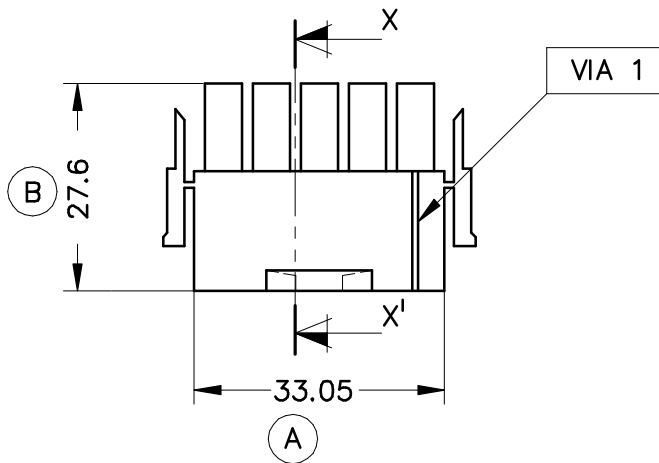

Secc. X-X'

2215740	Natural	PANF	5V			
2215730	Natural	PA68V0			01	Añadir 2215740 17/10/05
2215710	Natural	PA66V2			00	1ª Edición 13/05/99
Referencia	Acabado	Material	Nº Vias	A	Rev.	Modificación Fecha

 ESCUBEDO Especialitats Elèctriques Escubedo S.A.			UP-LOK PORTA HEMBRA			Terminales 	
DIBUJADO	I. Gasull	13/05/99			FORMATO	A4	
CONTROL	F. Adamuz	13/05/99	NORMAS MATERIALES	NORMAS DIMENSIONALES	TOLERANCIAS GENERALES	NOMBRE	PT-C101 "C"
ESCALA	1/1		Especiales	Especiales	±0.25	REF.	2215710