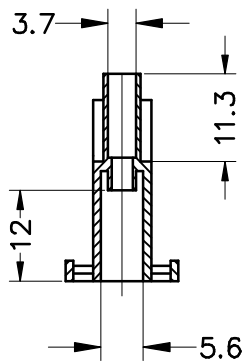

Secc. X-X'

2215440	Natural	PANF	4V				
2215430	Natural	PA68V0		04	Añadir 2215440	04/09/08	
2215410	Natural	PA66V2		03	Modificación	04/01/99	
Referencia	Acabado	Material	Nº Vias	A	Rev.	Modificación	Fecha
 <b>ESCUBEDO</b> Especialitats Elèctriques Escubedo S.A.		UP-LOK PORTA HEMBRA			Terminales 		
DIBUJADO	I. Gasull	05/06/98			FORMATO	A4	
CONTROL	F. Adamuz	05/06/98	NORMAS MATERIALES	NORMAS DIMENSIONALES	TOLERANCIAS GENERALES	NOMBRE	PT-C089
ESCALA	1/1		Especiales	Especiales	±0.25	REF.	2215410