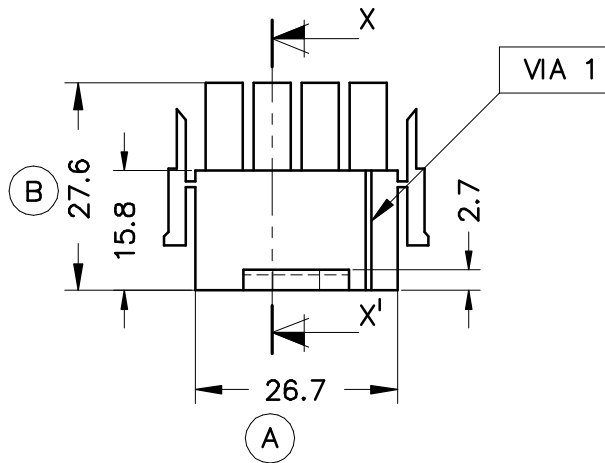

Secc. X-X'

2215440	Natural	PANF	4V				
2215430	Natural	PA68V0		04	Añadir 2215440	04/09/08	
2215410	Natural	PA66V2		03	Modificación	04/01/99	
Referencia	Acabado	Material	Nº Vias	A	Rev.	Modificación	Fecha
 <b>ESCUBEDO</b> Especialitats Elèctriques Escubedo S.A.		UP-LOK PORTA HEMBRA			Terminales 		
DIBUJADO	I. Gasull	05/06/98			FORMATO	A4	
CONTROL	F. Adamuz	05/06/98	NORMAS MATERIALES	NORMAS DIMENSIONALES	TOLERANCIAS GENERALES	NOMBRE	PT-C089
ESCALA	1/1		Especiales	Especiales	±0.25	REF.	2215410