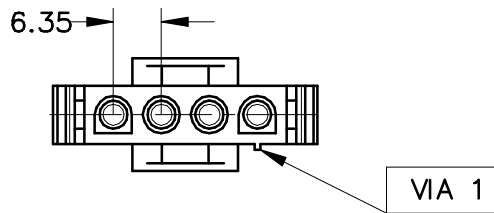

Secc. X-X'

2215440	Natural	PANF	4V				
2215430	Natural	PA68V0		04	Añadir 2215440	04/09/08	
2215410	Natural	PA66V2		03	Modificación	04/01/99	
Referencia	Acabado	Material	Nº Vias	A	Rev.	Modificación	Fecha
 <b>ESCUBEDO</b> Especialitats Elèctriques Escubedo S.A.		UP-LOK PORTA HEMBRA			Terminales 		
DIBUJADO	I. Gasull	05/06/98			FORMATO	A4	
CONTROL	F. Adamuz	05/06/98	NORMAS MATERIALES	NORMAS DIMENSIONALES	TOLERANCIAS GENERALES	NOMBRE	PT-C089
ESCALA	1/1		Especiales	Especiales	±0.25	REF.	2215410