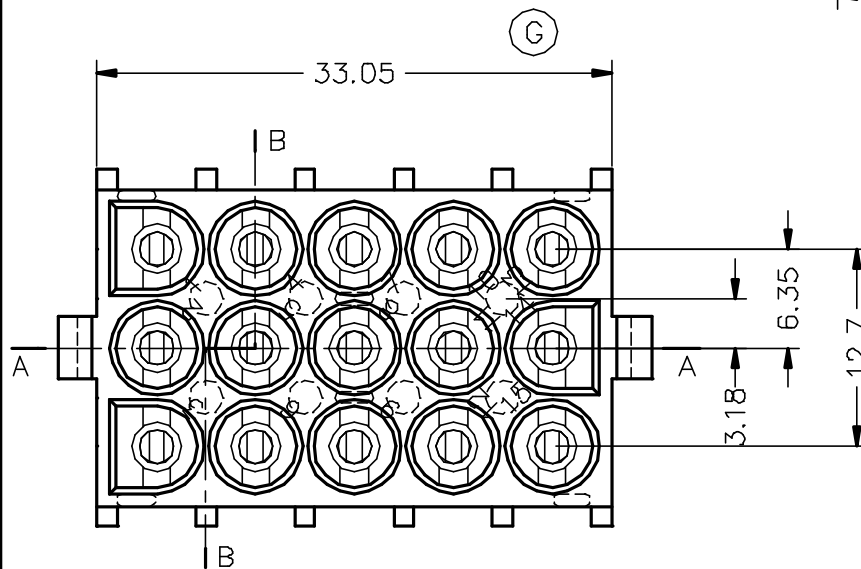

Secc.: A-A

Secc.: B-B

2213510	Natural	PA66V2	15V		00	C. Ref.	09/09/02
Referencia	Acabado	Material	Nº Vías	A	Rev.	Modificación	Fecha

 ESCUBEDO Especialitats Elèctriques Escubedo S.A.	Conector 15 vías para terminal macho serie LK				Terminales 		
	DIBUJADO	I.Puig	09/09/02	NORMAS MATERIALES	NORMAS DIMENSIONALES	TOLERANCIAS GENERALES	FORMATO
CONTROL	F.Adamuz	09/09/02	Especiales	Especiales	±0.25	NOMBRE	PT-C148
ESCALA	2/1					REF.	2213510