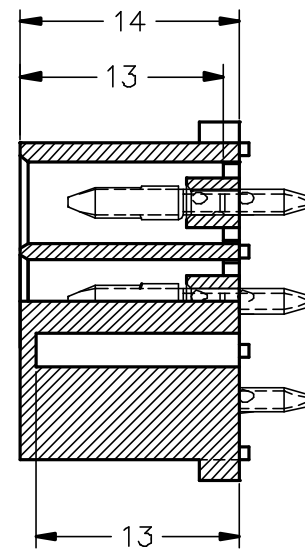

Secc.: A-A

Secc.: B-B

2213510	Natural	PA66V2	15V		00	C. Ref.	09/09/02
Referencia	Acabado	Material	Nº Vías	A	Rev.	Modificación	Fecha

 ESCUBEDO Especialitats Elèctriques Escubedo S.A.	Conector 15 vías para terminal macho serie LK				Terminales 		
	DIBUJADO	I.Puig	09/09/02	NORMAS MATERIALES	NORMAS DIMENSIONALES	TOLERANCIAS GENERALES	FORMATO
CONTROL	F.Adamuz	09/09/02	Especiales	Especiales	±0.25	NOMBRE	PT-C148
ESCALA	2/1					REF.	2213510