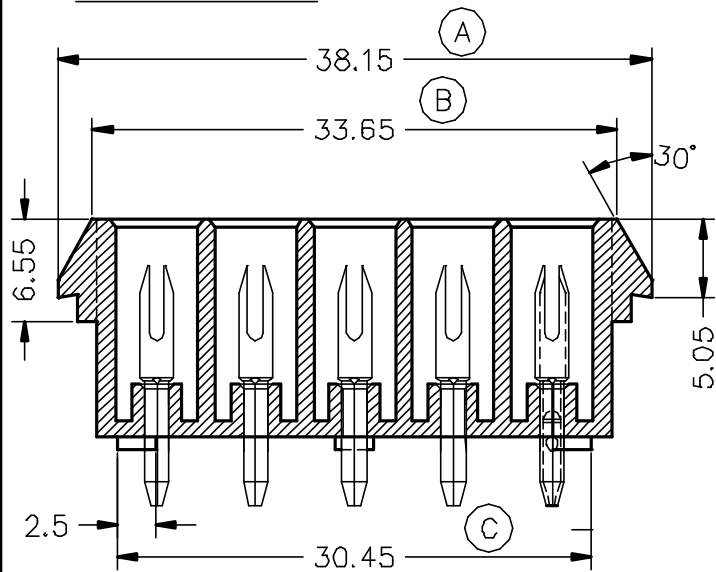

Secc.: A-A

Secc.: B-B

2213510	Natural	PA66V2	15V		00	C. Ref.	09/09/02
Referencia	Acabado	Material	Nº Vías	A	Rev.	Modificación	Fecha

 ESCUBEDO Especialitats Elèctriques Escubedo S.A.	Conector 15 vías para terminal macho serie LK				Terminales 		
	DIBUJADO	I.Puig	09/09/02	NORMAS MATERIALES	NORMAS DIMENSIONALES	TOLERANCIAS GENERALES	FORMATO
CONTROL	F.Adamuz	09/09/02	Especiales	Especiales	±0.25	NOMBRE	PT-C148
ESCALA	2/1					REF.	2213510