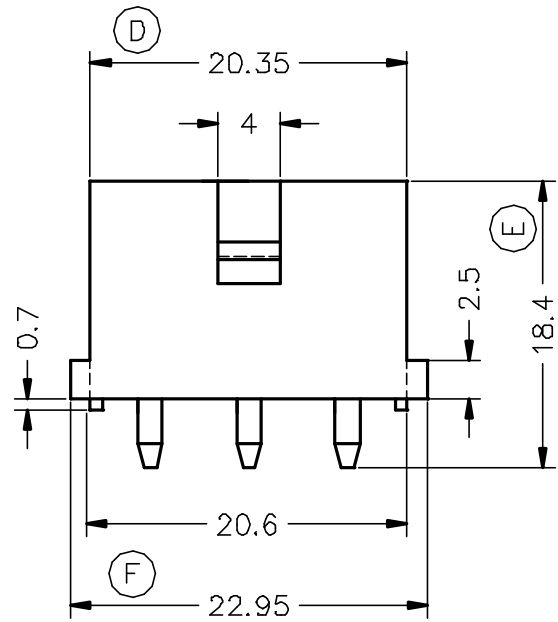

Secc.: A-A

Secc.: B-B

2213510	Natural	PA66V2	15V		00	C. Ref.	09/09/02
Referencia	Acabado	Material	Nº Vías	A	Rev.	Modificación	Fecha

 ESCUBEDO Especialitats Elèctriques Escubedo S.A.	Conector 15 vías para terminal macho serie LK				Terminales 		
	DIBUJADO	I.Puig	09/09/02	NORMAS MATERIALES	NORMAS DIMENSIONALES	TOLERANCIAS GENERALES	FORMATO
CONTROL	F.Adamuz	09/09/02	Especiales	Especiales	±0.25	NOMBRE	PT-C148
ESCALA	2/1					REF.	2213510