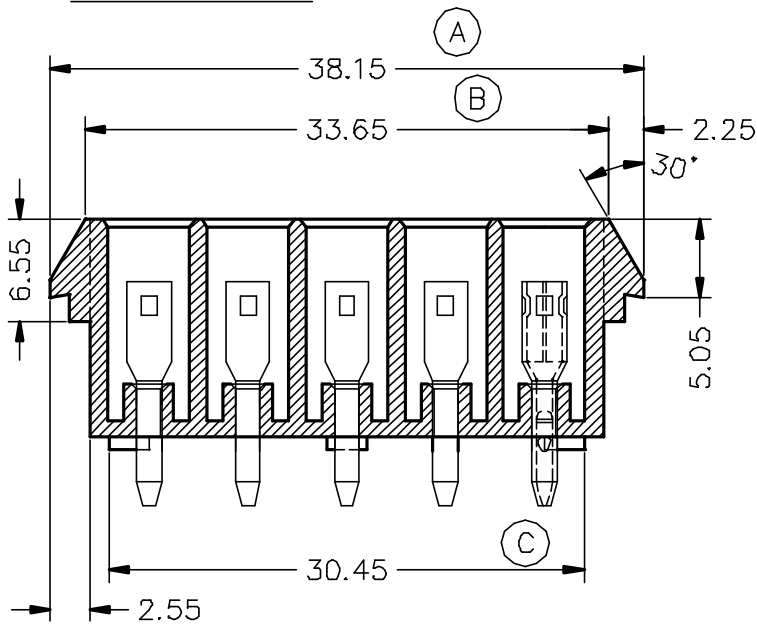

Secc.: A-A

Secc.: B-B

2212510	Natural	PA66V2	15V		00	C. Ref.	09/09/02
Referencia	Acabado	Material	Nº Vías	A	Rev.	Modificación	Fecha

 ESCUBEDO Especialitats Elèctriques Escubedo S.A.	Conector 15 vías para terminal hembra serie LK			Terminales 	
				DIBUJADO I.Puig 09/09/02	FORMATO A4
CONTROL F.Adamuz 09/09/02	NORMAS MATERIALES Especiales	NORMAS DIMENSIONALES Especiales	TOLERANCIAS GENERALES ±0.25	NOMBRE PT-C147	REF. 2212510
ESCALA 2/1 