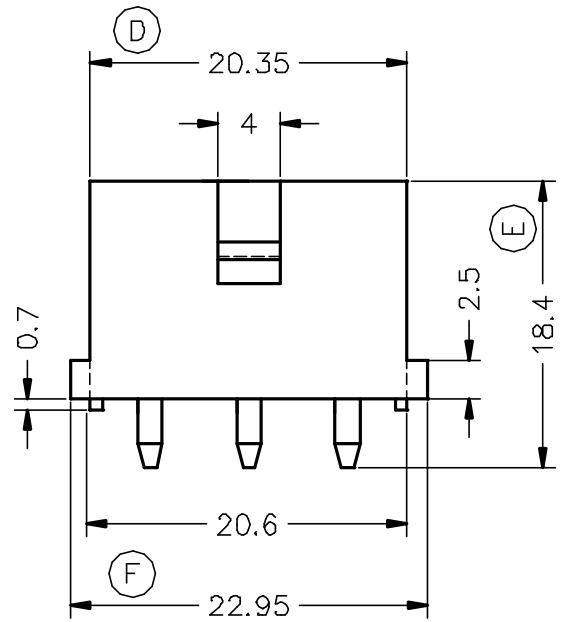

Secc.: A-A

Secc.: B-B

2212510	Natural	PA66V2	15V		00	C. Ref.	09/09/02
Referencia	Acabado	Material	Nº Vías	A	Rev.	Modificación	Fecha

 ESCUBEDO Especialitats Elèctriques Escubedo S.A.	Conector 15 vías para terminal hembra serie LK			Terminales 	
				DIBUJADO I.Puig 09/09/02	FORMATO A4
CONTROL F.Adamuz 09/09/02	NORMAS MATERIALES Especiales	NORMAS DIMENSIONALES Especiales	TOLERANCIAS GENERALES ±0.25	NOMBRE PT-C147	REF. 2212510
ESCALA 2/1 