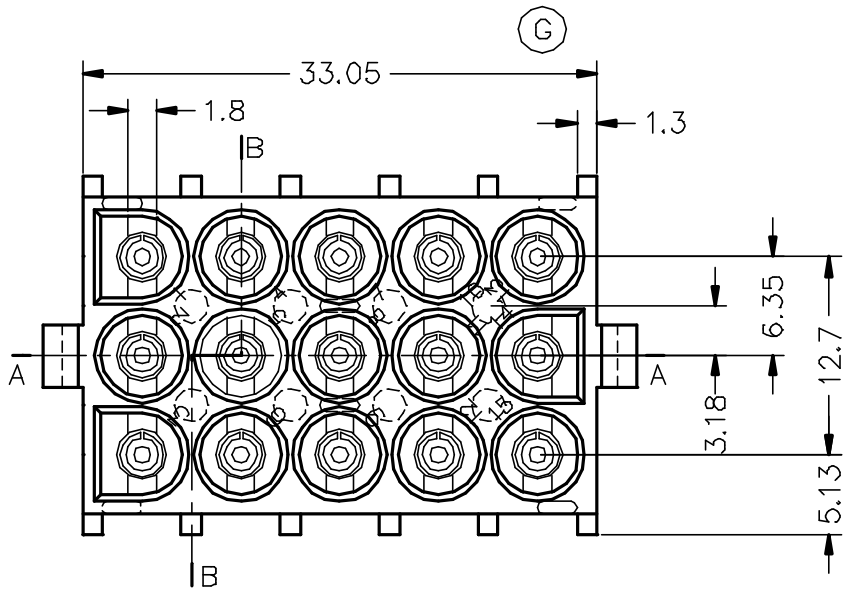

Secc.: A-A

Secc.: B-B

2212510	Natural	PA66V2	15V		00	C. Ref.	09/09/02
Referencia	Acabado	Material	Nº Vías	A	Rev.	Modificación	Fecha

 ESCUBEDO Especialitats Elèctriques Escubedo S.A.	Conector 15 vías para terminal hembra serie LK			Terminales 	
				DIBUJADO I.Puig 09/09/02	FORMATO A4
CONTROL F.Adamuz 09/09/02	NORMAS MATERIALES Especiales	NORMAS DIMENSIONALES Especiales	TOLERANCIAS GENERALES ±0.25	NOMBRE PT-C147	REF. 2212510
ESCALA 2/1 