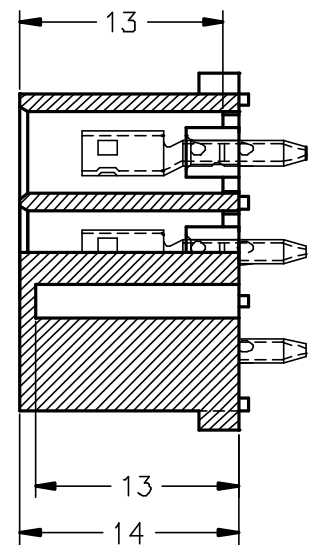

Secc.: A-A

Secc.: B-B

2212510	Natural	PA66V2	15V		00	C. Ref.	09/09/02
Referencia	Acabado	Material	Nº Vías	A	Rev.	Modificación	Fecha

 ESCUBEDO Especialitats Elèctriques Escubedo S.A.	Conector 15 vías para terminal hembra serie LK			Terminales 	
				DIBUJADO I.Puig 09/09/02	FORMATO A4
CONTROL F.Adamuz 09/09/02	NORMAS MATERIALES Especiales	NORMAS DIMENSIONALES Especiales	TOLERANCIAS GENERALES ±0.25	NOMBRE PT-C147	REF. 2212510
ESCALA 2/1 