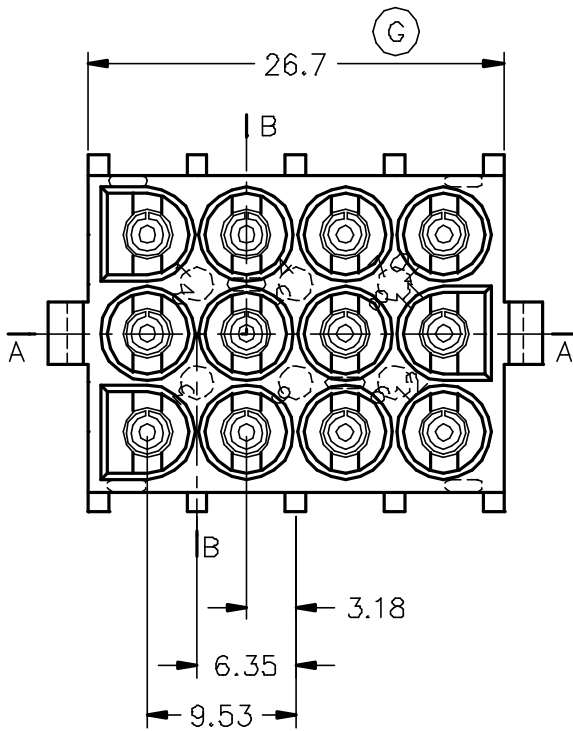

Secc.: A-A

Secc.: B-B

2212210	Natural	PA66V2	12V		00	C. Ref.	09/09/02
Referencia	Acabado	Material	Nº Vías	A	Rev.	Modificación	Fecha

 ESCUBEDO Especialitats Elèctriques Escubedo S.A.	Conector 12 vías para terminal hembra serie LK			Terminales 			
				DIBUJADO	I.Puig	09/09/02	FORMATO
CONTROL	F.Adamuz	09/09/02	NORMAS MATERIALES	NORMAS DIMENSIONALES	TOLERANCIAS GENERALES	NOMBRE	PT-C145
ESCALA	2/1		Especiales	Especiales	±0.25	REF.	2212210