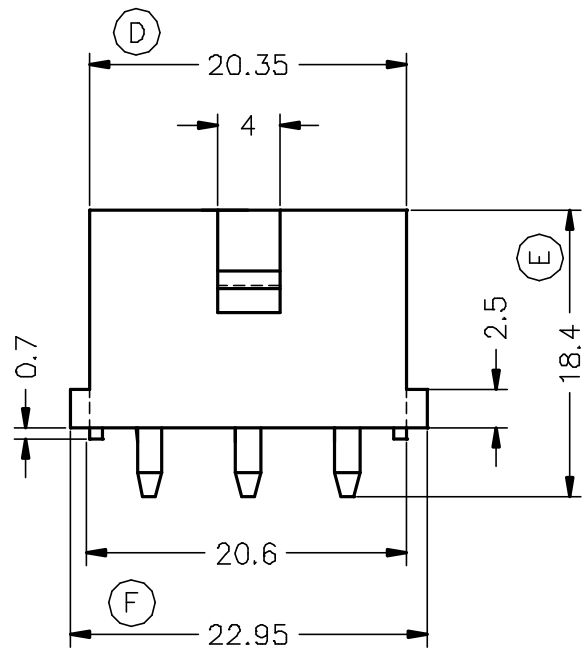

Secc.: A-A

Secc.: B-B

2212210	Natural	PA66V2	12V		00	C. Ref.	09/09/02
Referencia	Acabado	Material	Nº Vías	A	Rev.	Modificación	Fecha

 ESCUBEDO Especialitats Elèctriques Escubedo S.A.	Conector 12 vías para terminal hembra serie LK			Terminales 			
				DIBUJADO	I.Puig	09/09/02	FORMATO
CONTROL	F.Adamuz	09/09/02	NORMAS MATERIALES	NORMAS DIMENSIONALES	TOLERANCIAS GENERALES	NOMBRE	PT-C145
ESCALA	2/1		Especiales	Especiales	±0.25	REF.	2212210