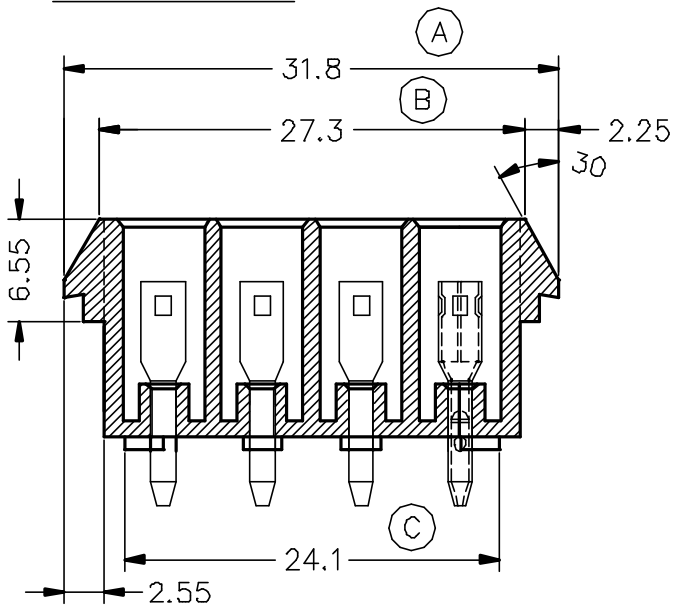

Secc.: A-A

Secc.: B-B

2212210	Natural	PA66V2	12V		00	C. Ref.	09/09/02
Referencia	Acabado	Material	Nº Vías	A	Rev.	Modificación	Fecha

 ESCUBEDO Especialitats Elèctriques Escubedo S.A.	Conector 12 vías para terminal hembra serie LK			Terminales 			
				DIBUJADO	I.Puig	09/09/02	FORMATO
CONTROL	F.Adamuz	09/09/02	NORMAS MATERIALES	NORMAS DIMENSIONALES	TOLERANCIAS GENERALES	NOMBRE	PT-C145
ESCALA	2/1		Especiales	Especiales	±0.25	REF.	2212210