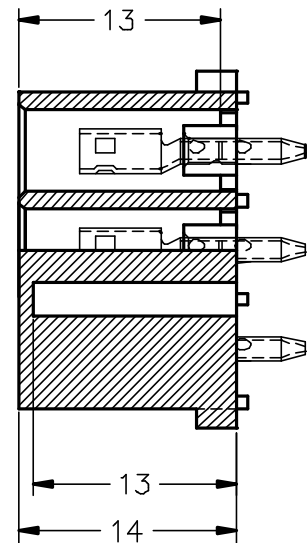

Secc.: A-A

Secc.: B-B

2212210	Natural	PA66V2	12V		00	C. Ref.	09/09/02
Referencia	Acabado	Material	Nº Vías	A	Rev.	Modificación	Fecha

 ESCUBEDO Especialitats Elèctriques Escubedo S.A.	Conector 12 vías para terminal hembra serie LK			Terminales 			
				DIBUJADO	I.Puig	09/09/02	FORMATO
CONTROL	F.Adamuz	09/09/02	NORMAS MATERIALES	NORMAS DIMENSIONALES	TOLERANCIAS GENERALES	NOMBRE	PT-C145
ESCALA	2/1		Especiales	Especiales	±0.25	REF.	2212210