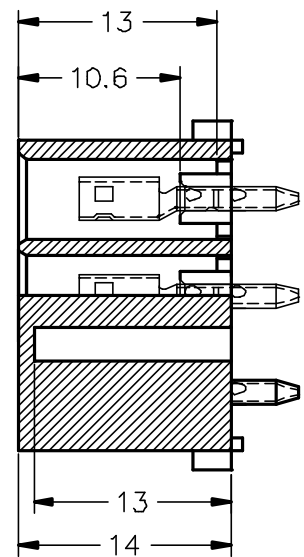

Secc.: A-A

Secc.: B-B

2210610	Natural	PA66V2	6V	00	C. Ref.	12/09/02
Referencia	Acabado	Material	Nº Vías	A	Rev. Modificación	Fecha

Conector 6 vías para terminal hembra serie LK

DIBUJADO	I.Puig	12/09/02	NORMAS MATERIALES Especiales	NORMAS DIMENSIONALES Especiales	TOLERANCIAS GENERALES ±0.25	FORMATO	A4
CONTROL	F.Adamuz	12/09/02				NOMBRE	PT-C141
ESCALA	2/1					REF.	2210610