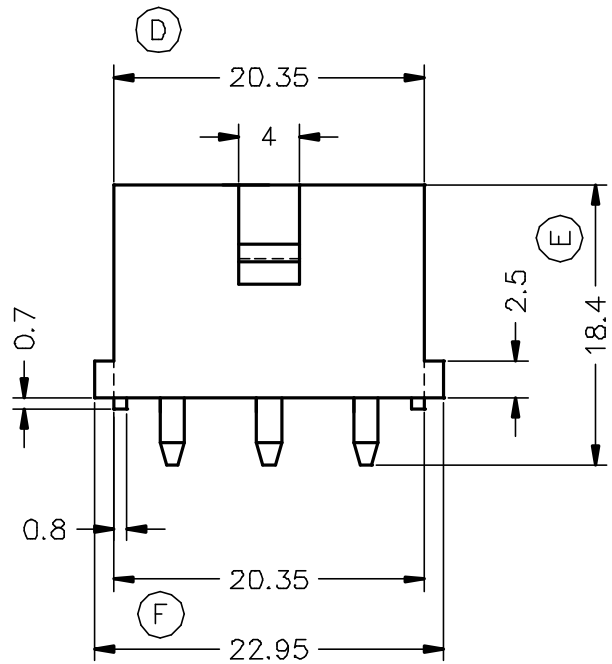

Secc.: A-A

Secc.: B-B

2210610	Natural	PA66V2	6V	00	C. Ref.	12/09/02
Referencia	Acabado	Material	Nº Vías	A	Rev. Modificación	Fecha

Conector 6 vías para terminal hembra serie LK

DIBUJADO	I.Puig	12/09/02	NORMAS MATERIALES Especiales	NORMAS DIMENSIONALES Especiales	TOLERANCIAS GENERALES ±0.25	FORMATO	A4
CONTROL	F.Adamuz	12/09/02				NOMBRE	PT-C141
ESCALA	2/1					REF.	2210610