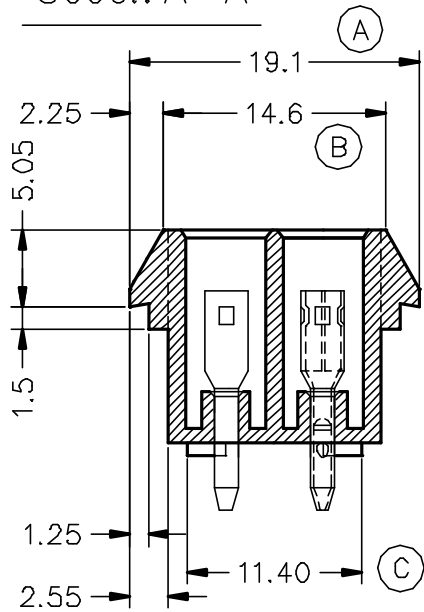

Secc.: A-A

Secc.: B-B

2210610	Natural	PA66V2	6V	00	C. Ref.	12/09/02
Referencia	Acabado	Material	Nº Vías	A	Rev. Modificación	Fecha

Conector 6 vías para terminal hembra serie LK

DIBUJADO	I.Puig	12/09/02	NORMAS MATERIALES Especiales	NORMAS DIMENSIONALES Especiales	TOLERANCIAS GENERALES ±0.25	FORMATO	A4
CONTROL	F.Adamuz	12/09/02				NOMBRE	PT-C141
ESCALA	2/1					REF.	2210610