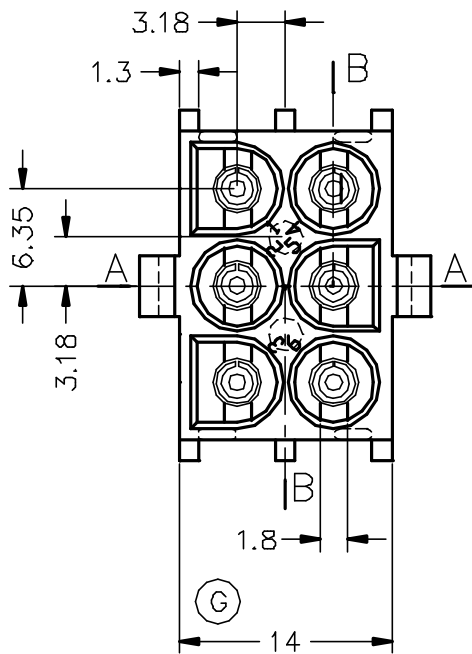

Secc.: A-A

Secc.: B-B

2210610	Natural	PA66V2	6V	00	C. Ref.	12/09/02
Referencia	Acabado	Material	Nº Vías	A	Rev. Modificación	Fecha

Conector 6 vías para terminal hembra serie LK

DIBUJADO	I.Puig	12/09/02	NORMAS MATERIALES Especiales	NORMAS DIMENSIONALES Especiales	TOLERANCIAS GENERALES ±0.25	FORMATO	A4
CONTROL	F.Adamuz	12/09/02				NOMBRE	PT-C141
ESCALA	2/1					REF.	2210610