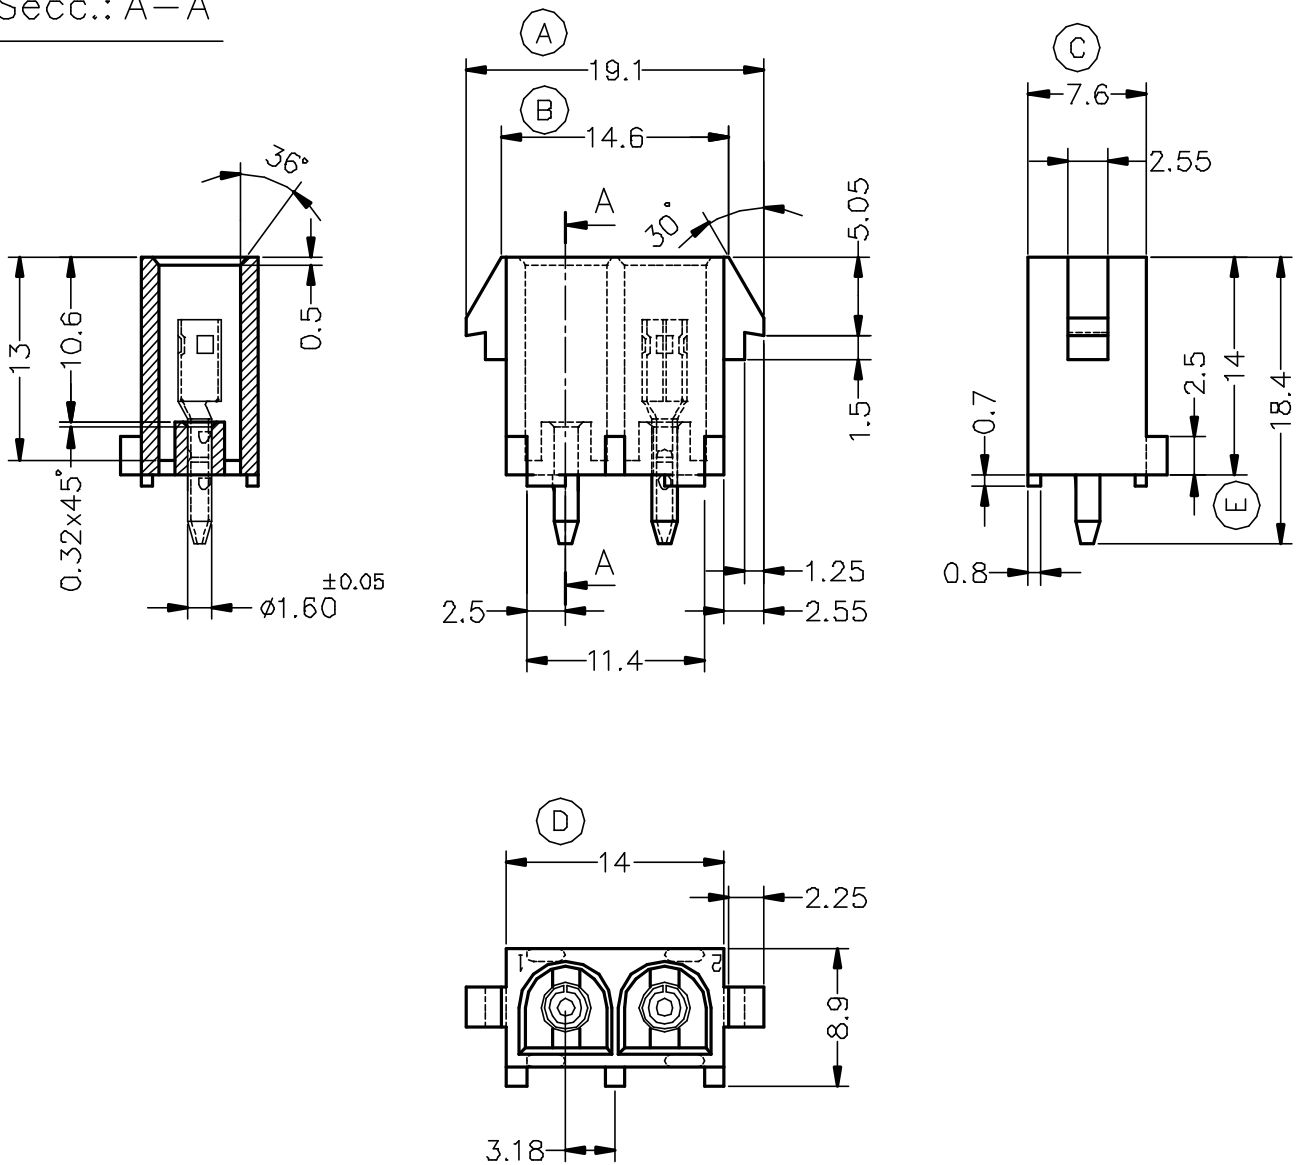

Secc.: A-A

2210210	Natural	PA66V2	2V		00	1ª Edición	05/09/02
Referencia	Acabado	Material	Nº Vías	A	Rev.	Modificación	Fecha

 <b>ESCUBEDO</b> Especialitats Elèctriques Escubedo S.A.	Conector 2 vías para terminal hembra serie LK			Terminales 				
				DIBUJADO	I.Puig	05/09/02	FORMATO	A4Va
				CONTROL	F.Adamuz	05/09/02	NOMBRES	PT-C133
				ESCALA	2/1		TOLERANCIAS GENERALES	REF. 2210210
NORMAS MATERIALES			NORMAS DIMENSIONALES		TOLERANCIAS GENERALES			
Especiales			Especiales		±0.25			