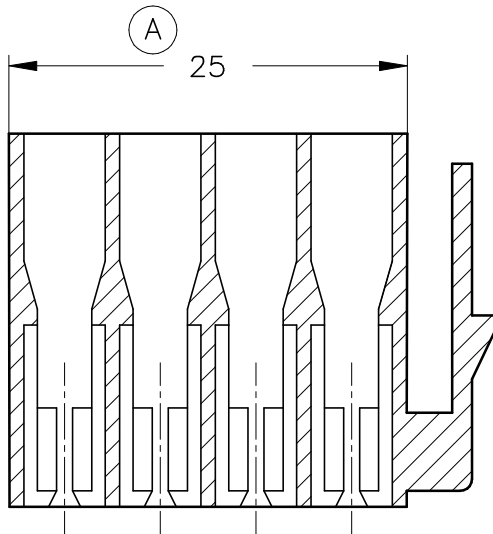

Secc. A-A'

01	Indicar polarización	21/11/02
00	1ª Edición	27/07/95
Rev.	Modificación	Fecha

2100915	Negro	PA66V2	8V			
Referencia	Acabado	Material	Nº Vias	A	Rev.	Fecha

 ESCUBEDO Especialitats Elèctriques Escubedo S.A.			Conector para Timer 2.8			Terminales  UP <i>Electricos</i>				
DIBUJADO	J. Manyer	27/07/95				FORMATO	A4Va			
CONTROL	F.Adamuz	27/07/95	NORMAS MATERIALES	Especiales	NORMAS DIMENSIONALES	Especiales	TOLERANCIAS GENERALES	±0.25	NOMBRE	PT-C060
ESCALA	2/1					REF.	2100915			