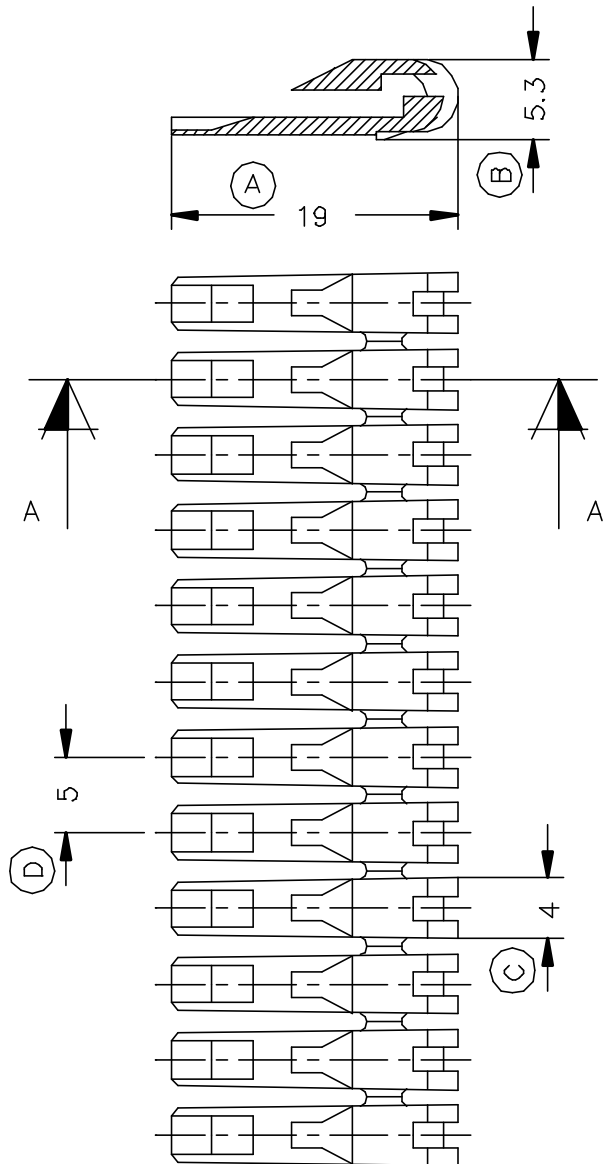

Secc. A-A'

2507015	Negro	PA66V2			01	C. Ref.	10/10/96
Referencia	Acabado	Material	Nº Vías	A	Rev.	Modificación	Fecha

 <b>ESCUBEDO</b> Especialitats Elèctriques Escubedo S.A.			<h2>CONECTOR TIPO PEINE</h2>			Terminales 	
DIBUJADO	J. Manyer	10/10/96				FORMATO	A4
CONTROL	F.Adamuz	10/10/96	NORMAS MATERIALES	NORMAS DIMENSIONALES	TOLERANCIAS GENERALES	NOMBRE	PT-C086
ESCALA	2/1		Especiales	Especiales	±0.25	REF.	2507015